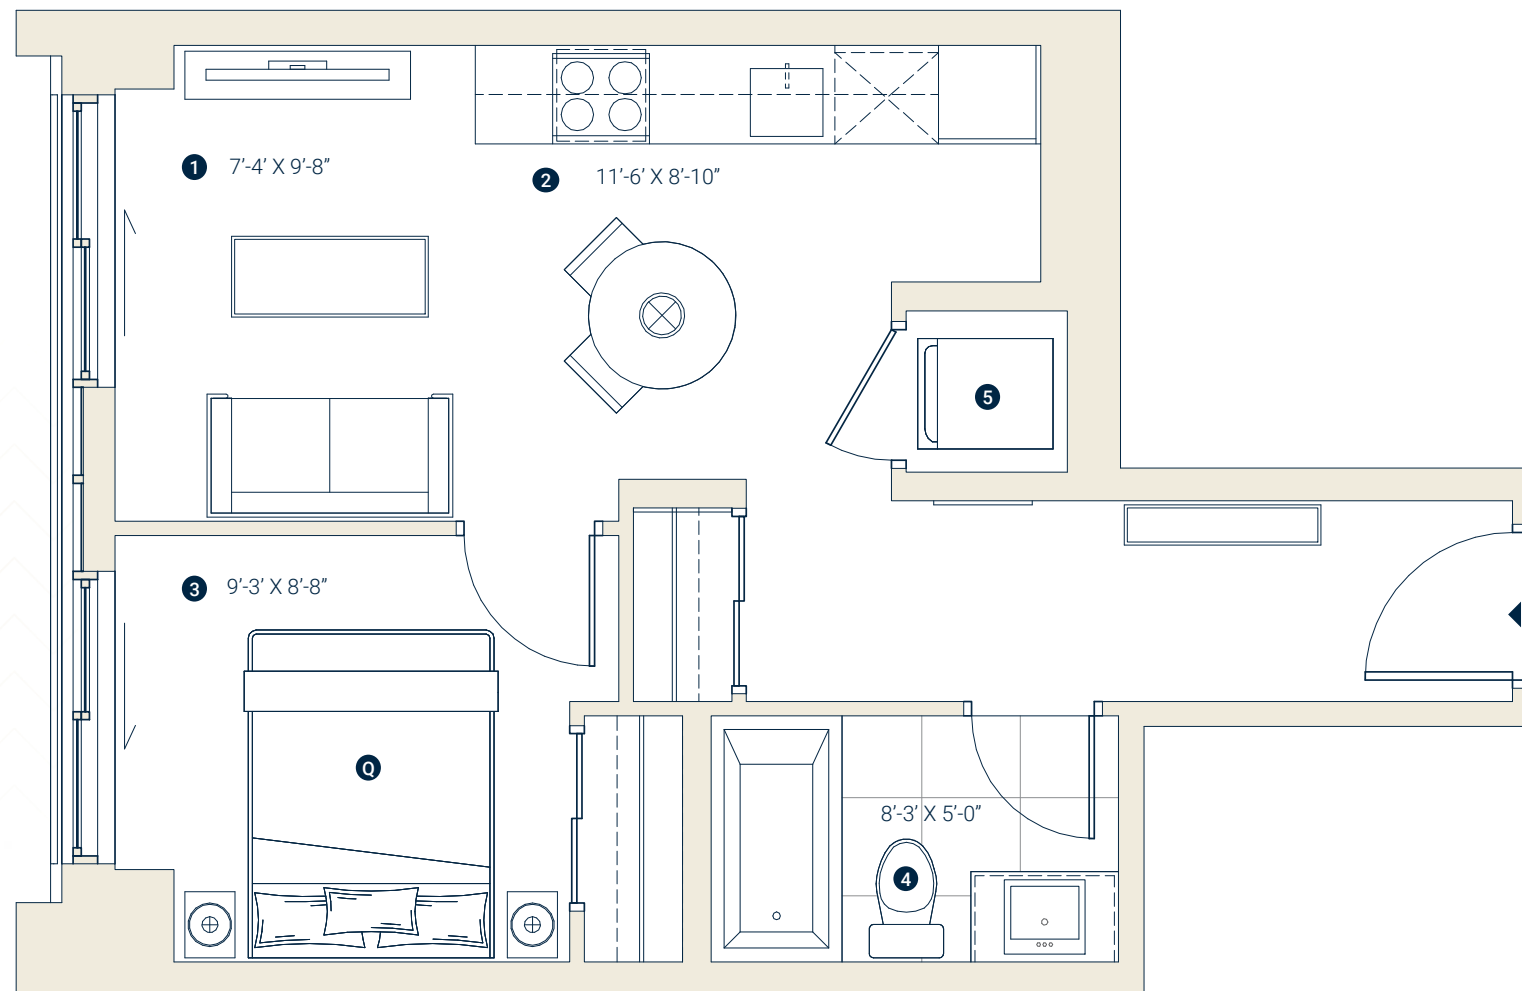

D'YOUVILLE

1 CH - 1 BR
408 508 708 808 908 1008 1108 1208 1408
1508 1608 1708

Espace intérieur / Interior space:
451 pi² / ft²

Total: **451 pi² / ft²**

- 1 Salon / Living room
- 2 Cuisine / Kitchen
- 3 Chambre / Bedroom
- 4 Salle de bain / Bathroom
- 5 Laveuse & sècheuse / Washer & dryer
- Q Lit queen / Queen bed

PLAN CLÉ / KEY PLAN

RUELLE PRIVÉE / PRIVATE ALLEY

Les plans et dimensions sont préliminaires et peuvent être sujets à changement sans préavis. La superficie indiquée est brute, approximative et donnée à titre indicatif seulement.